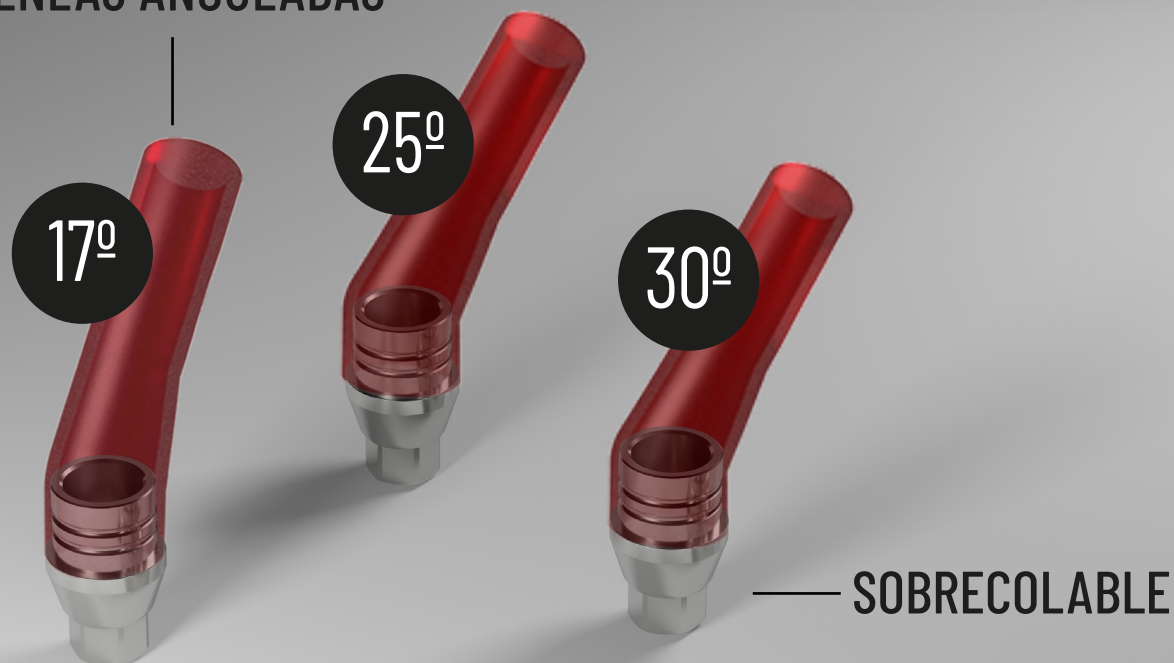

### ASTRA® TECH SYSTEM™ EVOLUTION

Cónica Interna

	3,6	4,2
Chimenea Angulada 17°	SIS-8220A	SIS-8221A
Chimenea Angulada 30°	SIS-8220B	SIS-8221B